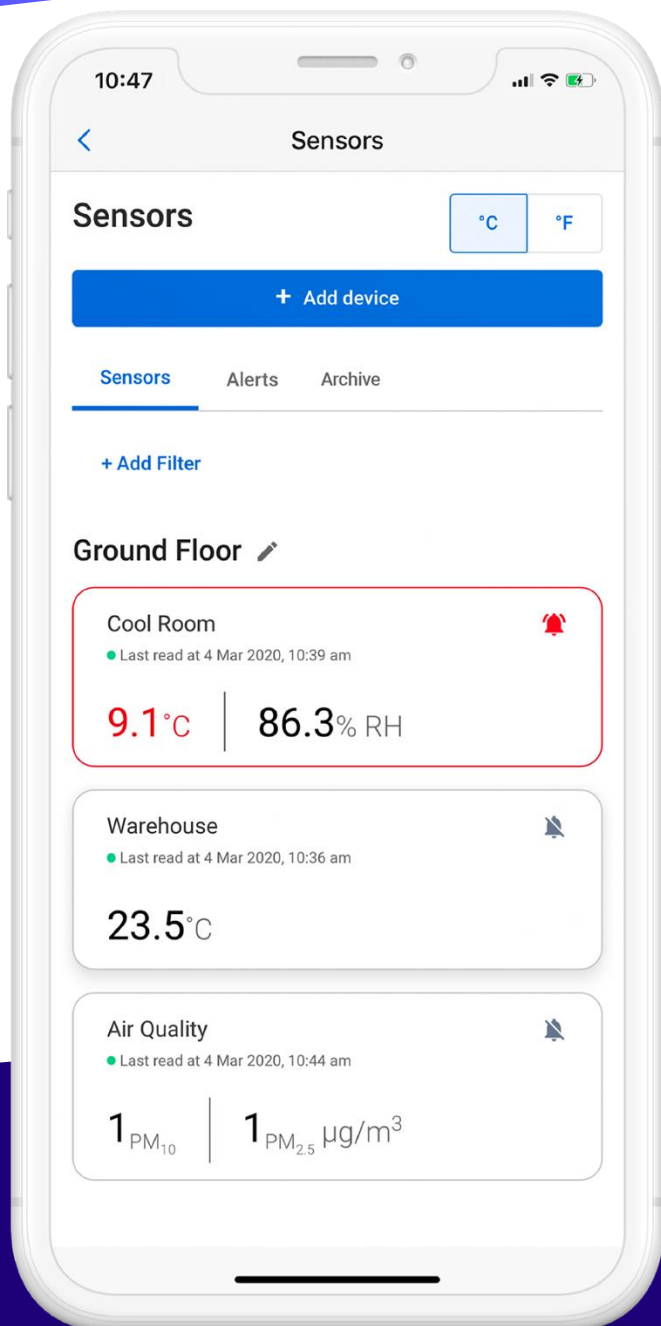

# Automatisches Überwachen und Kennzeichnen von Problemen mit Hilfe von Sensoren

Erhalten Sie einen Echtzeit-Blick auf Ihre Umgebungsbedingungen. Anstatt sich darauf zu verlassen, dass Ihr Team manuell überprüft, ob Ihre Anlagen und Personen sicher sind, erfassen und protokollieren unsere Sensoren diese Daten automatisch in iAuditor und benachrichtigen Sie, falls etwas schief läuft.