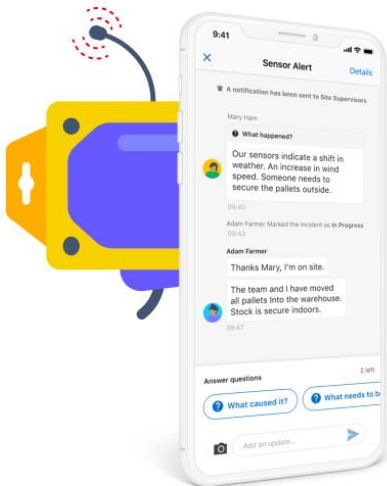

Automatisieren Sie innere Ruhe

ERFASSEN SIE DAS WICHTIGSTE UND LEHNEN SIE SICH ZURÜCK

Definieren Sie kritische Bereiche

Legen Sie Ihre eigenen kritischen Bereiche fest, damit Ihre Sensoren merken, sobald etwas nicht in Ordnung ist. Wählen Sie aus, ob Sie per E-Mail oder per SMS benachrichtigt werden möchten.